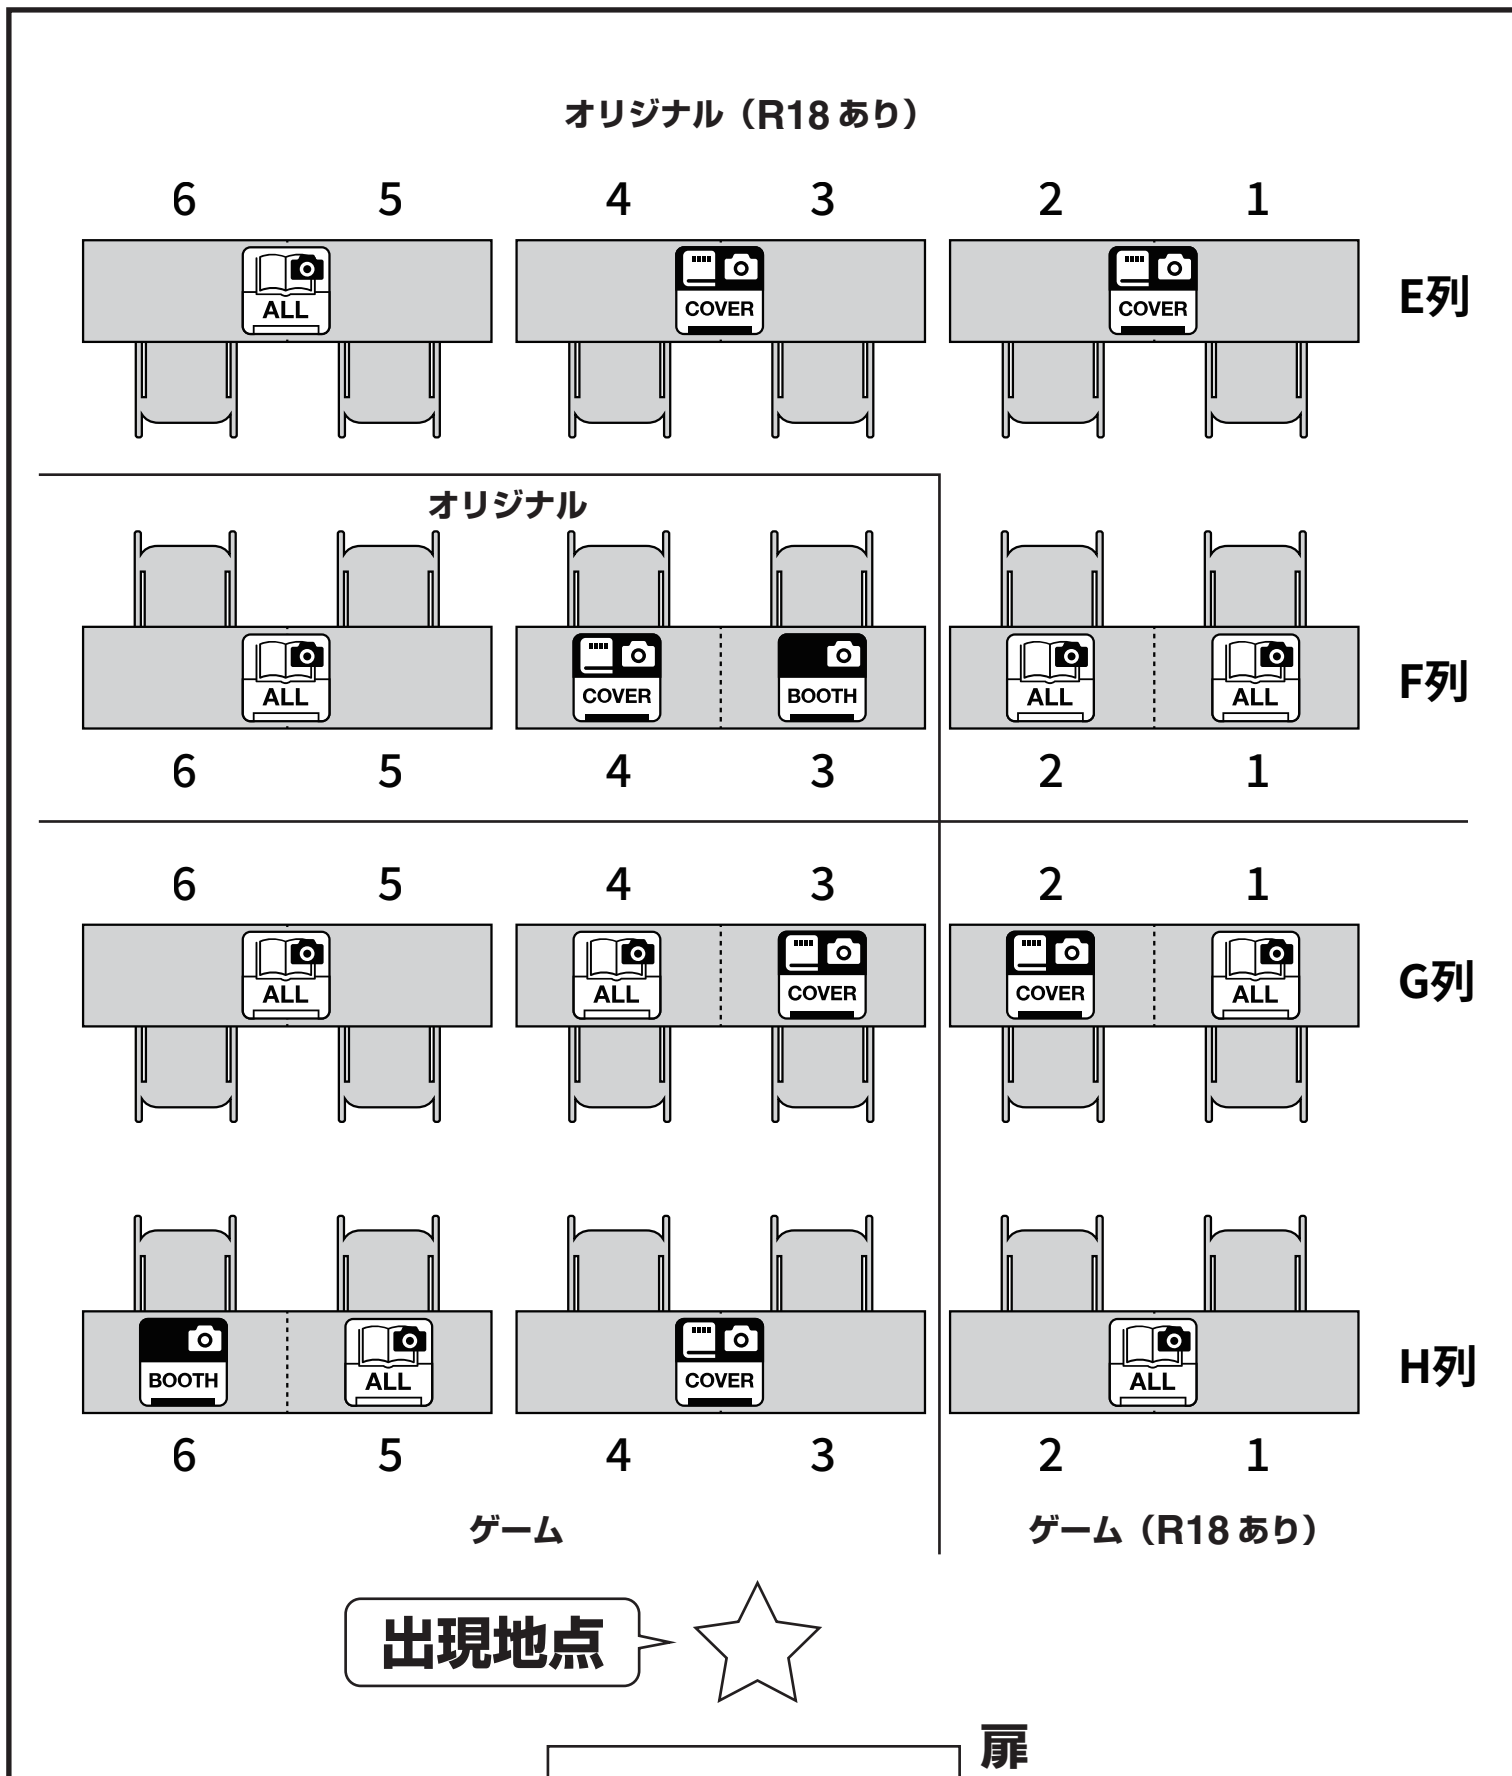

ホール A

主なジャンル：オリジナル

※配置は 2026 年 5 月 7 日時点のものです。

※フロアマップは会場の都合などで差し替えることがあります。

ホール B

主なジャンル：オリジナル・ゲーム

※配置は 2026 年 5 月 7 日時点のものです。

※フロアマップは会場の都合などで差し替えることがあります。

ホールC

主なジャンル：漫画・アニメ他

※配置は 2026 年 5 月 7 日時点のものです。

※フロアマップは会場の都合などで差し替えることがあります。