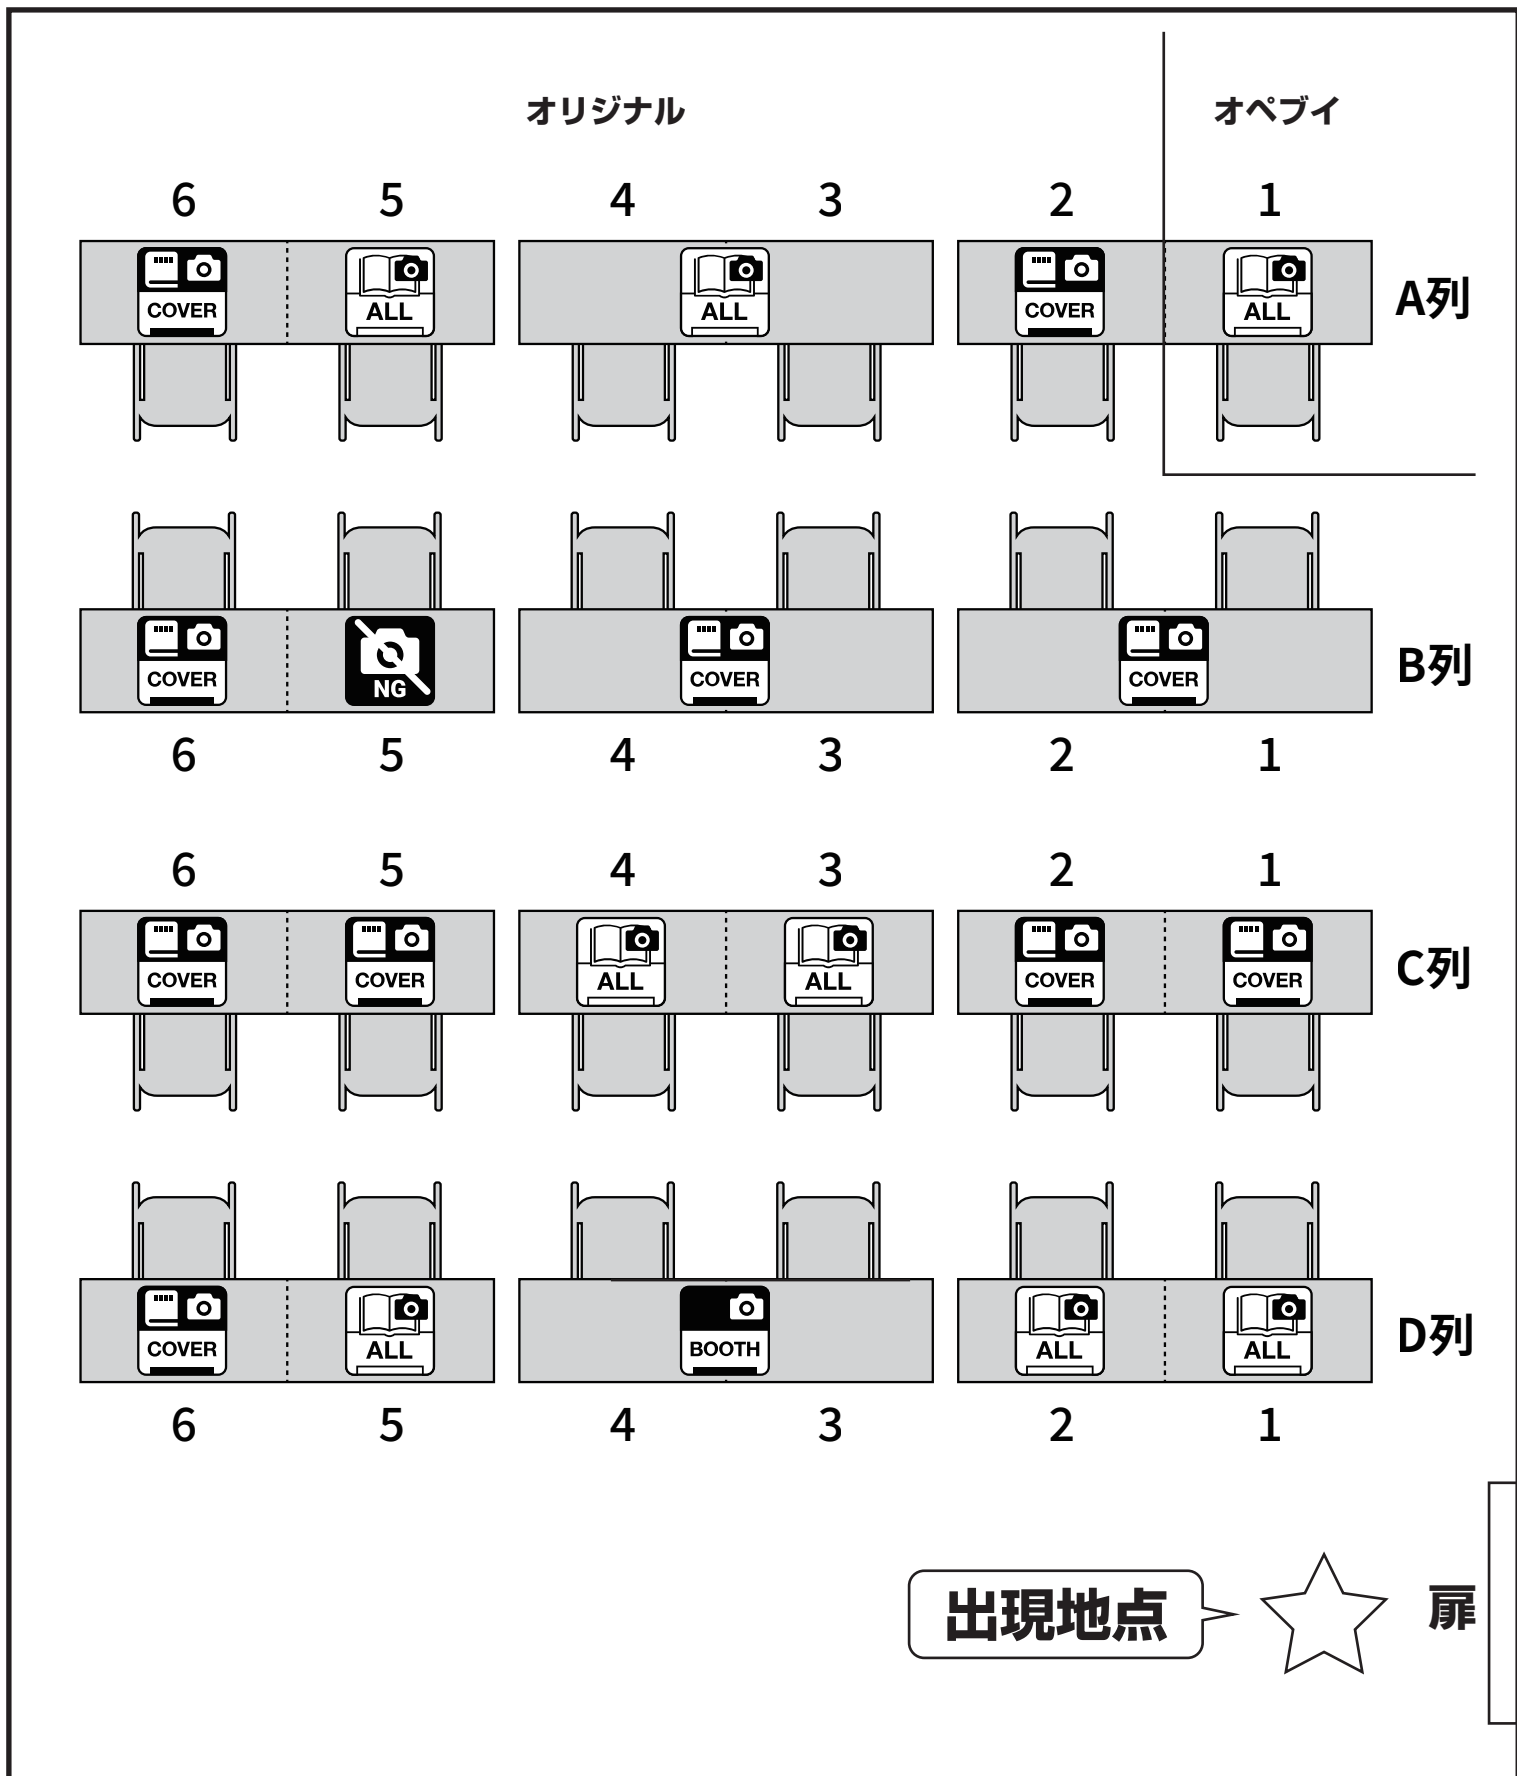

ホール A

主なジャンル：オリジナル

※配置は 2026 年 5 月 7 日時点のものです。

※フロアマップは会場の都合などで差し替えることがあります。

ホール B

主なジャンル：オリジナル・ゲーム

※配置は 2026 年 5 月 7 日時点のものです。

※フロアマップは会場の都合などで差し替えることがあります。

ホールC

主なジャンル：漫画・アニメ他

※配置は 2026 年 5 月 7 日時点のものです。

※フロアマップは会場の都合などで差し替えることがあります。