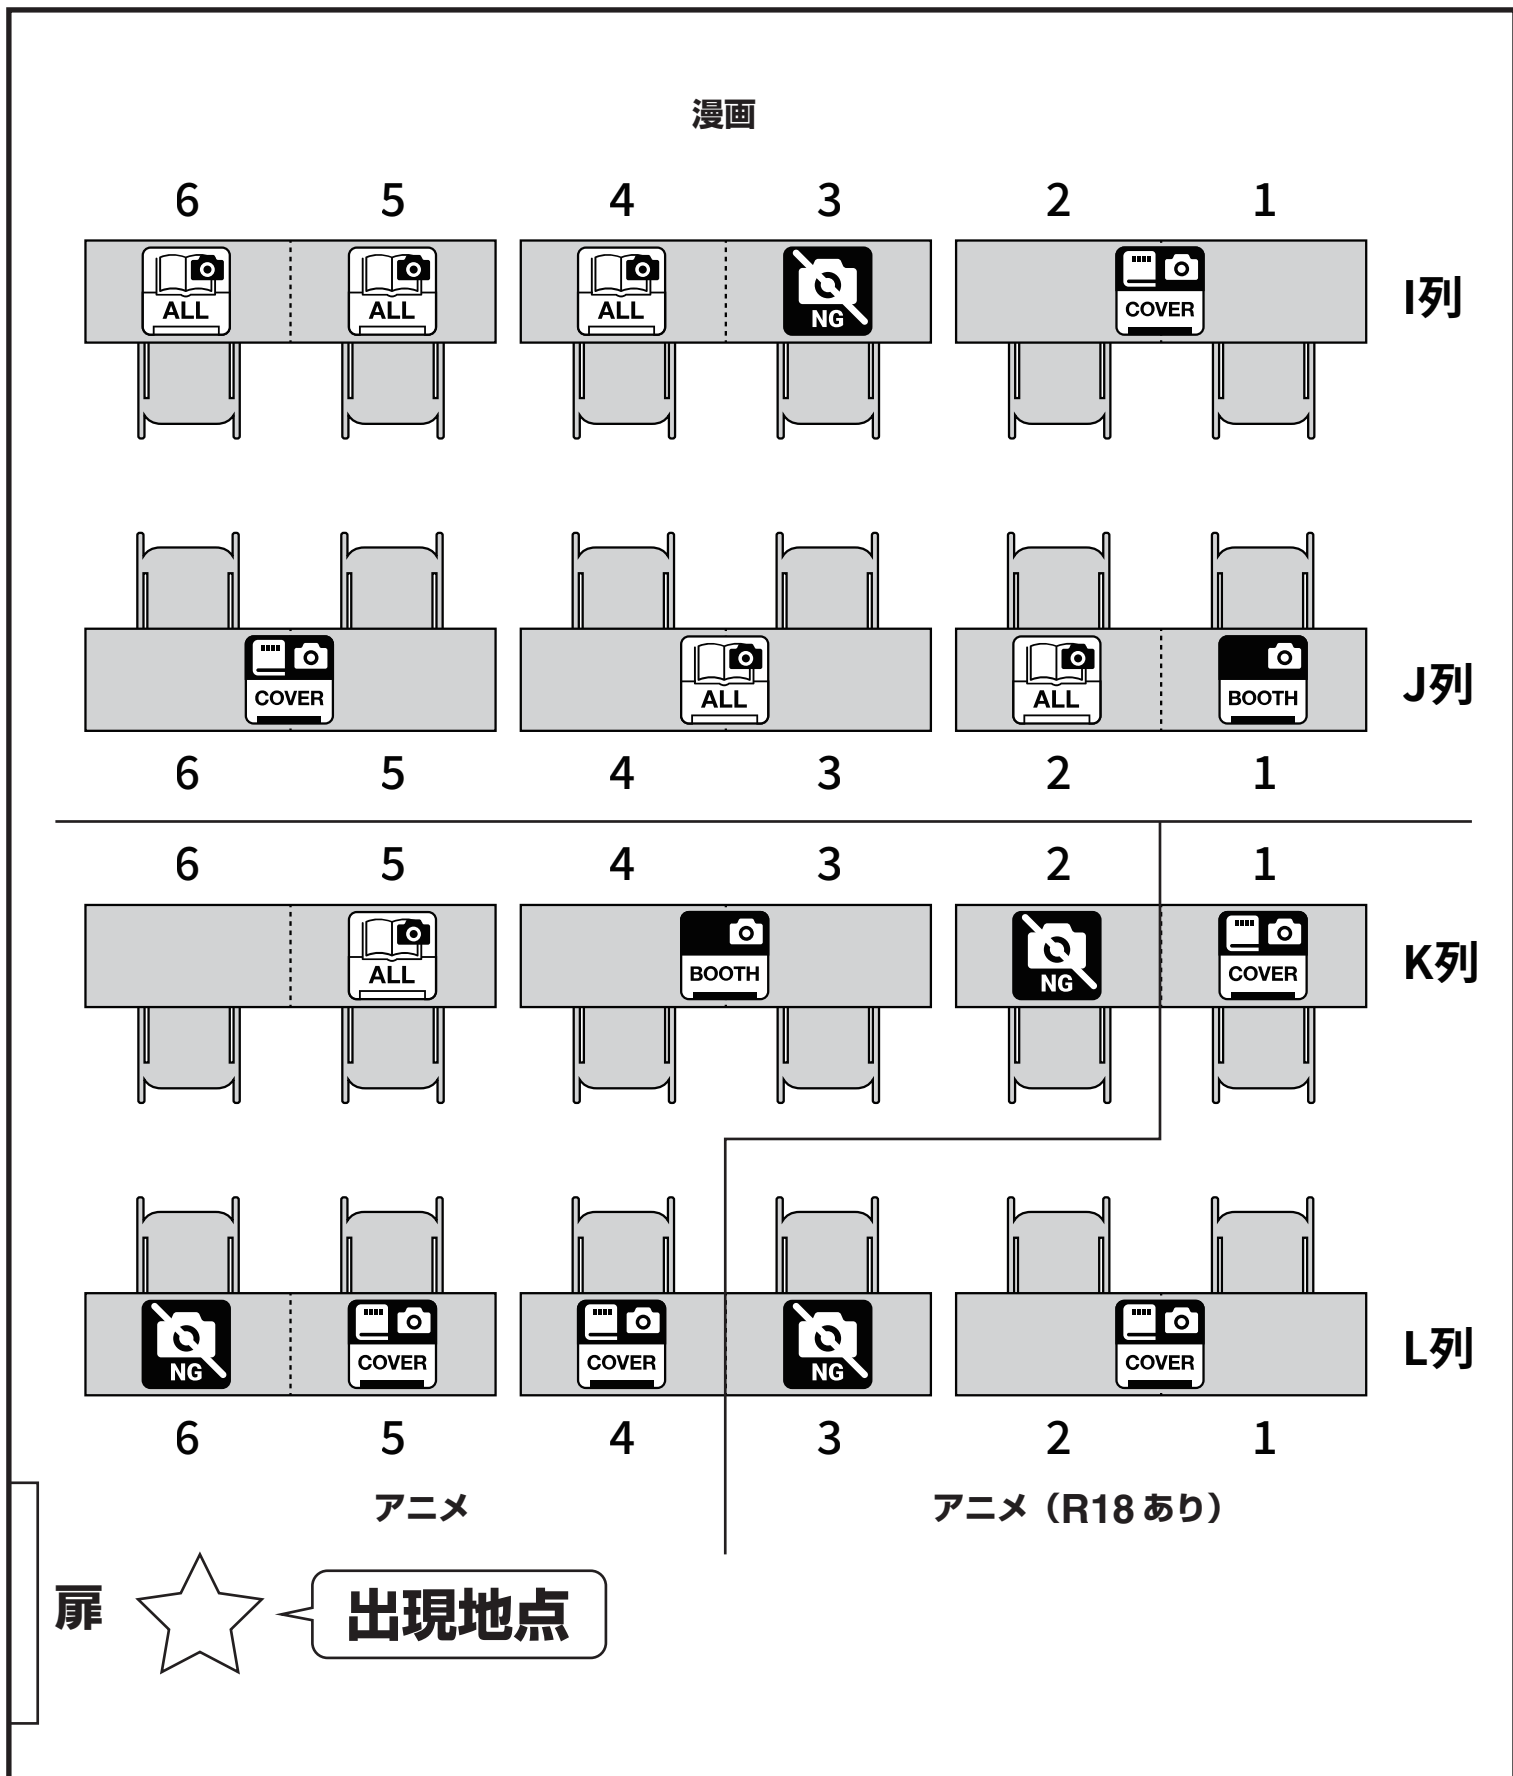

ホール A

主なジャンル：オリジナル

※配置は 2026 年 5 月 7 日時点のものです。

※フロアマップは会場の都合などで差し替えることがあります。

ホール B

主なジャンル：オリジナル・ゲーム

※配置は 2026 年 5 月 7 日時点のものです。

※フロアマップは会場の都合などで差し替えることがあります。

ホールC

主なジャンル：漫画・アニメ他

※配置は 2026 年 5 月 7 日時点のものです。

※フロアマップは会場の都合などで差し替えることがあります。